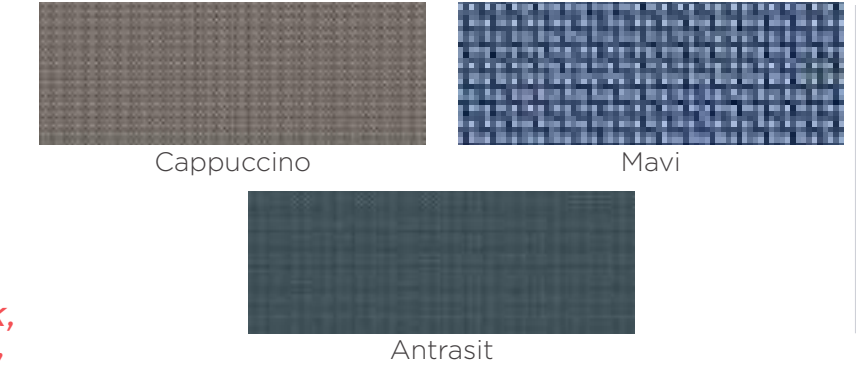

İSKELET RENKLERİ
Beyaz
Cappuccino

“Kumaş değişimi vidaları sökülerek, yerinde kolayca yapılabilmektedir.”

TEKERLEKLİ
ALÜMİNYUM ŞEZLONG
ODESSA KOLSUZ

Rainbow

Plastik Ayarlama
Mekanizması

ÜRÜN ÖLÇÜLERİ
► Şezlong 67x185 / h:36