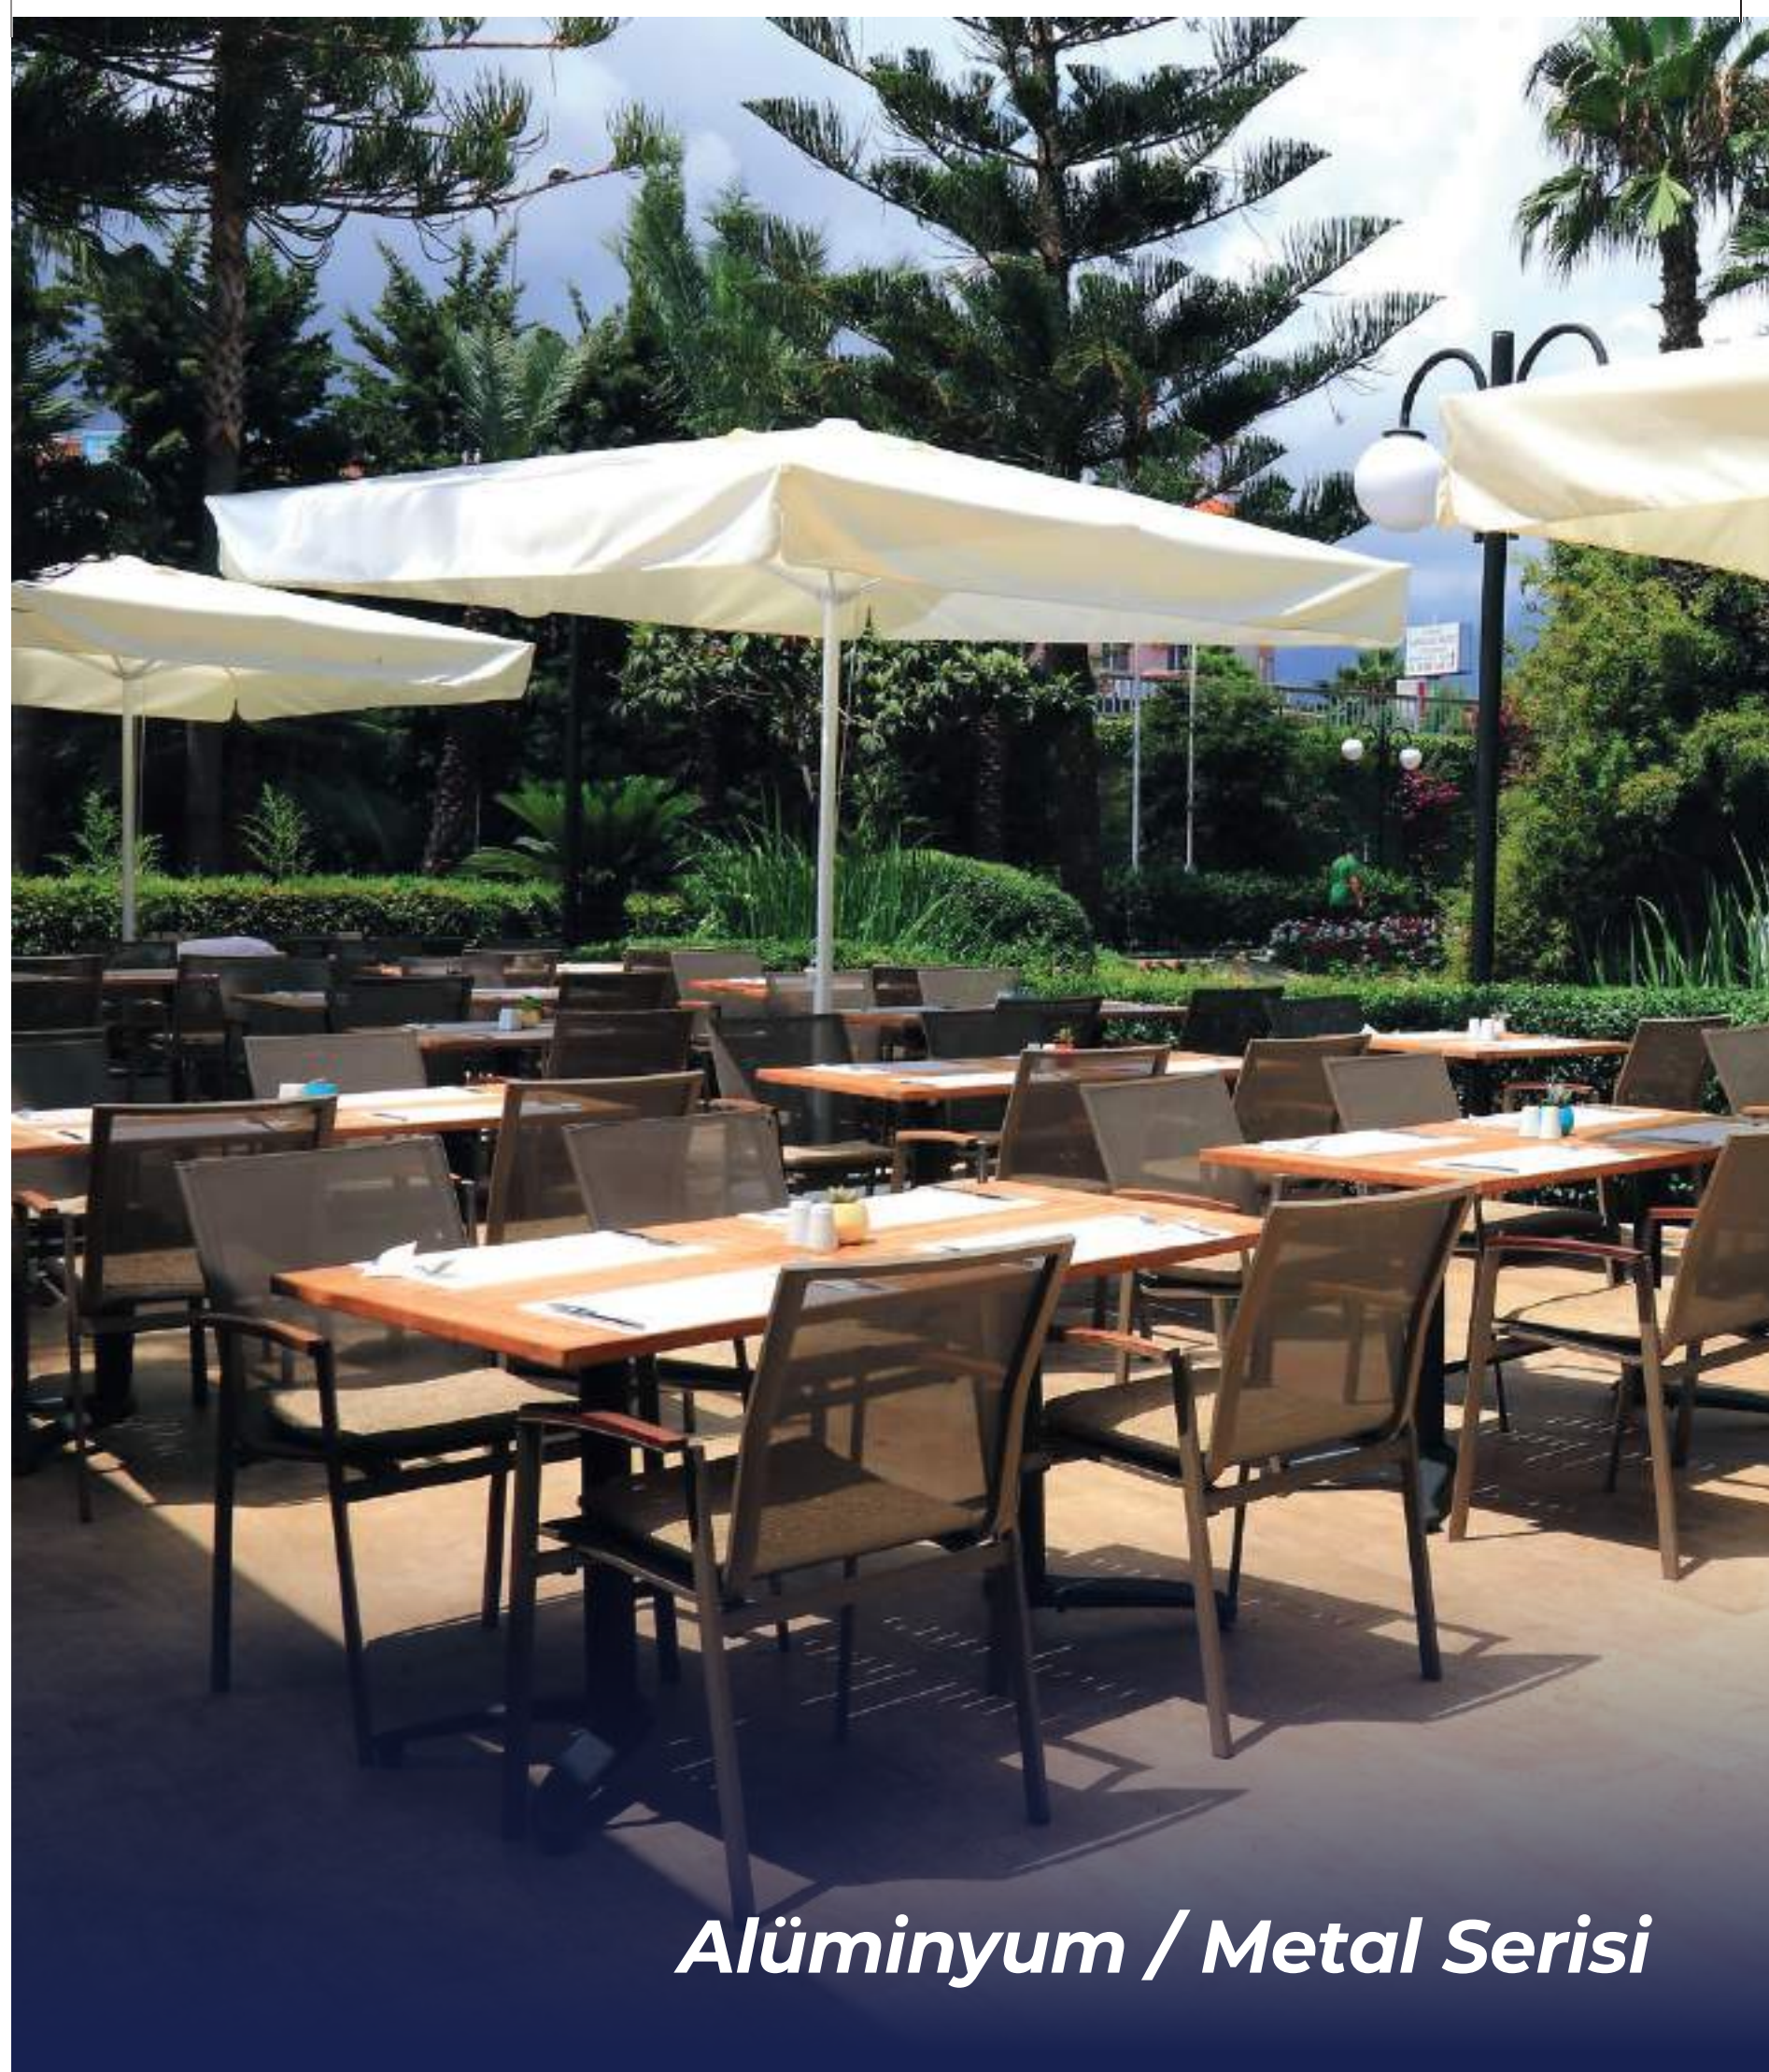

Alüminyum / Metal Serisi

METAL İSKELET
TAVOLI

Rainbow

CATAS®