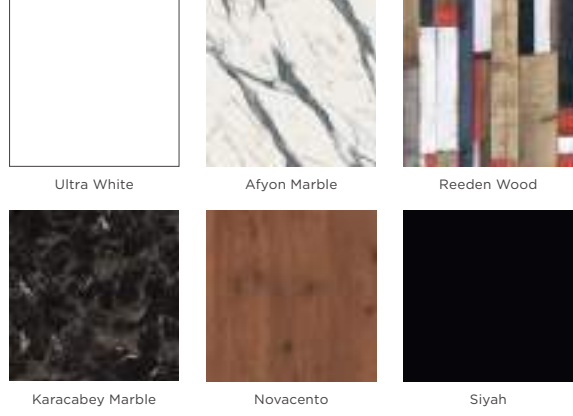

RENK
Beyaz
Siyah
Cappuccino

PROJE BAZINDA FİYATLANDIRILMAKTADIR.

WERZALIT ÖLÇÜLERİ

- ▶ Q 60 ▶ Q 70 ▶ Q 80 ▶ Q 90
▶ 60x60 ▶ 70x70 ▶ 80x80
▶ 70x120 ▶ 80x120 ▶ 80x140

WERZALIT RENKLERİ

MASA TABLALARI

12 MM KOMPAKT ÖLÇÜLERİ