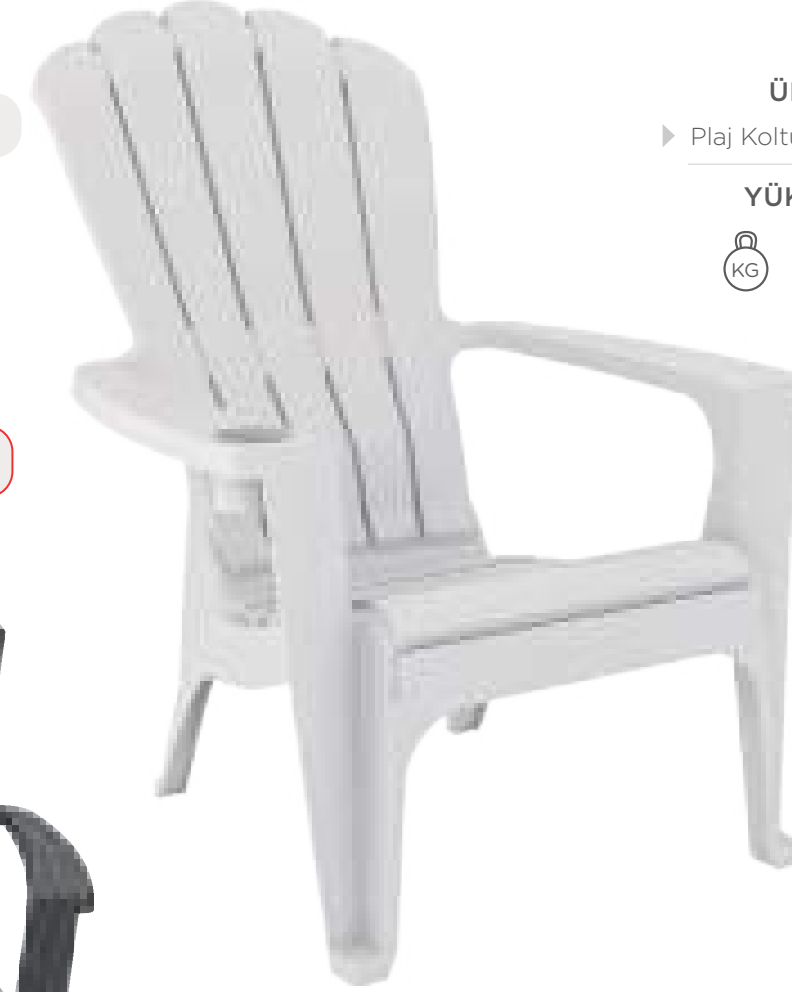

KOLTUK
ADIRONDAK

Rainbow
YENİ ÜRÜN

Bardaklık Tutucu
Mevcuttur